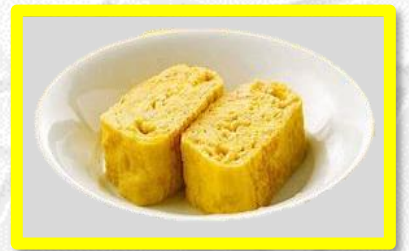

卵かけごはんが
おすすめ!