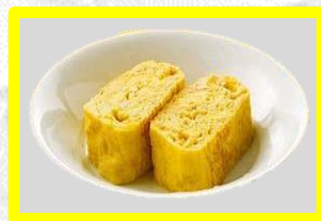

# たまご

1パック (10個入り)

埼玉県深谷市の『愛たまご直売店』の朝採り産みたて『たまご』を

ご来場者全員に **プレゼント**♪

12月13日(水)・14日(木)

1月4日(木)・5日(金)・15日(月)

卵かけごはんが  
おすすめ!

愛鶏園グループ 愛たまご直売店